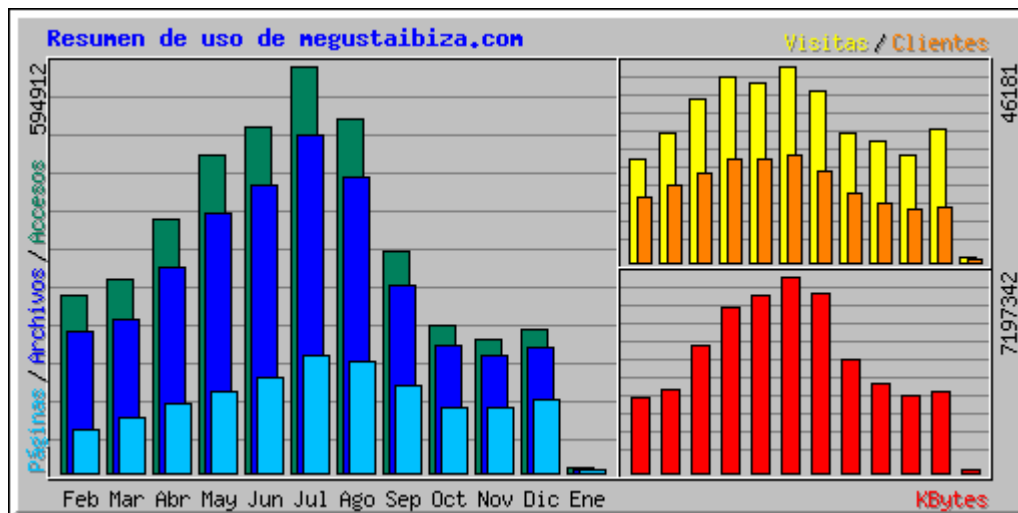

Usage Statistics for megustaibiza.com

Período resumido: últimos 12 meses
 Generado el 1-Ene-2009 04:32 CEST

Resumen por meses

Mes	Media diaria				Totales mensuales					
	Accesos	Archivos	Páginas	Visitas	Clientes	KBytes	Visitas	Páginas	Archivos	Accesos
Dic 2008	6714	5893	3436	1008	13009	2997528	31250	106542	182702	208152
Nov 2008	6543	5753	3133	835	12410	2852241	25052	94017	172611	196294
Oct 2008	6995	6046	3074	920	13953	3272952	28535	95307	187442	216857
Sep 2008	10763	9122	4253	1012	16282	4129709	30364	127592	273681	322914
Ago 2008	16700	13975	5208	1303	21484	6536821	40395	161452	433231	517707
Jul 2008	19190	15911	5547	1489	25416	7197342	46181	171966	493260	594912
Jun 2008	16877	13982	4618	1412	24457	6535113	42382	138548	419470	506323
May 2008	14972	12282	3810	1412	24061	6072359	43781	118132	380761	464139
Abr 2008	12351	10061	3382	1276	21048	4662625	38281	101486	301851	370558
Mar 2008	9079	7220	2633	979	17921	3066735	30371	81629	223822	281463
Feb 2008	8951	7153	2180	843	15138	2726209	24460	63235	207450	259606
Ene 2008	6990	5744	2174	813	14729	2483027	25203	67401	178065	216695
Totales					219.908	52.532.661	406.255	1.327.307	3.454.346	4.155.620